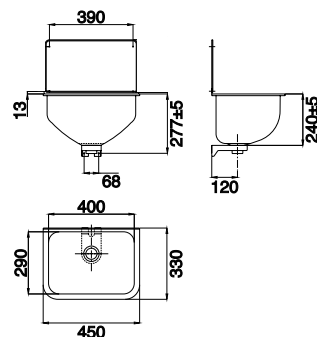

U1
 Utslagsvask i rustfritt stål 18/10 med bakplate og 1½" avløpsventil m/kuppelrist. Høyde på bakplate: 195mm.
 Art. nr. U1STD
 NRF 6320033
 GTIN 7055570001172

U2
 Utslagsvask i rustfritt stål 18/10 med bakplate og 2" avløpsventil m/kuppelrist. Høyde på bakplate: 195mm.
 Art. nr. U2STD-1
 NRF 6320072
 GTIN 7055570014066

Tilleggsutstyr
 Bøtterist for U2
 Art. nr. URIST2-1
 NRF 6320073
 GTIN 7055570014073

U4
 Utslagsvask i rustfritt stål 18/10 med bakplate og 2" avløpsventil m/kuppelrist. Høyde på bakplate: 195mm.
 Art. nr. U4STD-1
 NRF 6320071
 GTIN 7055570014080

Tilleggsutstyr
 Bøtterist for U4
 Art. nr. URIST4-1
 NRF 6320074
 GTIN 7055570014097

GUB1
 Utslagsvask for veggmontering, i rustfritt stål. Leveres med veggpanel, støttebrakett og 1½" avløpsventil med kuppelrist. Høyde på bakplate: 195mm.
 Art. nr. GUB1
 NRF 6320003
 GTIN 7055570001059

Varianter

- GUB2. Inkludert bøtterist.
- GUB3. Ø 100 mm ventil med sil og bøtterist. Leveres med ventil og støttebrakett ferdig montert.

L1
 Laboratorievaske i rustfritt stål 18/10 med bakplate og 1½" avløpsventil m/plugg og overløp. Høyde på bakplate: 195mm.
 Art. nr. L1
 NRF 6320083
 GTIN 7055570001127