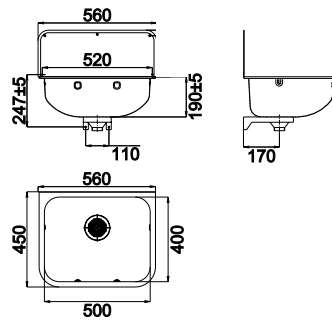

U1
 Utslagsvask i rustfritt stål 18/10 med bakplate og 1½" avløpsventil m/kuppelrist. Høyde på bakplate: 195mm.
 Art. nr. U1STD
 NRF 6320033
 GTIN 7055570001172

U2
 Utslagsvask i rustfritt stål 18/10 med bakplate og 2" avløpsventil m/kuppelrist. Høyde på bakplate: 195mm.
 Art. nr. U2STD-1
 NRF 6320072
 GTIN 7055570014066

Tilleggsutstyr
 Bøtterist for U2
 Art. nr. URIST2-1
 NRF 6320073
 GTIN 7055570014073

U4
 Utslagsvask i rustfritt stål 18/10 med bakplate og 2" avløpsventil m/kuppelrist. Høyde på bakplate: 195mm.
 Art. nr. U4STD-1
 NRF 6320071
 GTIN 7055570014080