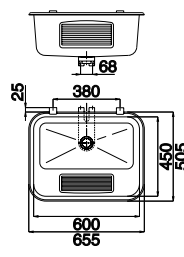

VK 60 S1R

47 liter. Vaskekar i rustfritt stål for veggmontering med støttebrakett. Leveres med 1½" plugg og kjedeventil med overløp. Oppbrett i bakkant. Leveres med batterihull på høyre side.

Art. nr. VK60S1R
GTIN 7055570015162

VK 50 S1R

Finnes også som VK50-modell, 34 liter.

Art. nr. VK50S1R
GTIN 7055570015292