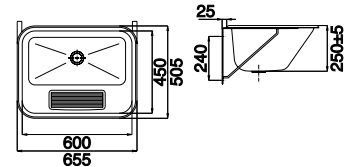

VK 60 S1R

47 liter. Vaskekar i rustfritt stål for veggmontering med støttebrakett. Leveres med 1½" plugg og kjedeventil med overløp. Oppbrett i bakkant. Leveres med batterihull på høyre side.

Art. nr. VK60S1R
GTIN 7055570015162

VK 50 S1R

Finnes også som VK50-modell, 34 liter.

Art. nr. VK50S1R
GTIN 7055570015292