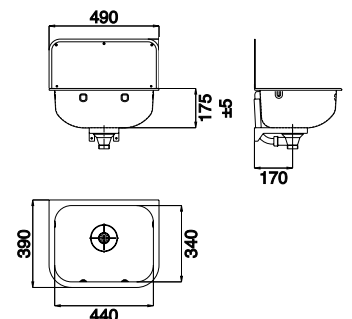

Tilleggsutstyr
 Bøtterist for U2
 Art. nr. URIST2-1
 NRF 6320073
 GTIN 7055570014073

U4
 Utslagsvask i rustfritt stål 18/10 med bakplate og 2" avløpsventil m/kuppelrist. Høyde på bakplate: 195mm.
 Art. nr. U4STD-1
 NRF 6320071
 GTIN 7055570014080

Tilleggsutstyr
 Bøtterist for U4
 Art. nr. URIST4-1
 NRF 6320074
 GTIN 7055570014097

GUB1
 Utslagsvask for veggmontering, i rustfritt stål. Leveres med veggpanel, støttebrakett og 1½" avløpsventil med kuppelrist. Høyde på bakplate: 195mm.
 Art. nr. GUB1
 NRF 6320003
 GTIN 7055570001059

Varianter

- GUB2. Inkludert bøtterist.
- GUB3. Ø 100 mm ventil med sil og bøtterist. Leveres med ventil og støttebrakett ferdig montert.

L1
 Laboratorievaske i rustfritt stål 18/10 med bakplate og 1½" avløpsventil m/plugg og overløp. Høyde på bakplate: 195mm.
 Art. nr. L1
 NRF 6320083
 GTIN 7055570001127