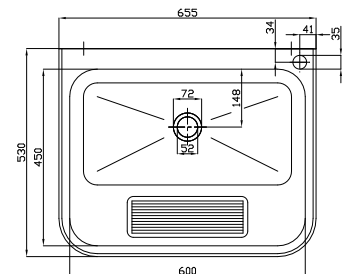

Intra Vaskekar har vært en bestselger siden 1965. Benyttes i vaskerom, på skoler, sykehus, på hytta, i garasjen etc.

Vaskekarene poleres flere ganger slik at overflaten blir sterk og ikke minst skinnende blank.

Finnes i tre størrelser for montering på vegg eller nedfelling i plate. I tillegg finnes Landbruksmodellen. Til VK 50 og 60 kan du få en praktiske avrenningsrist som tilbehør.