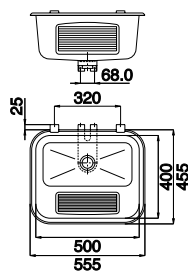

VK 60 S1R

47 liter. Vaskekar i rustfritt stål for veggmontering med støttebrakett. Leveres med 1½" plugg og kjedeventil med overløp. Oppbrett i bakkant. Leveres med batterihull på høyre side.

Art. nr. VK60S1R
GTIN 7055570015162

VK 50 S1R

Finnes også som VK50-modell, 34 liter.

Art. nr. VK50S1R
GTIN 7055570015292