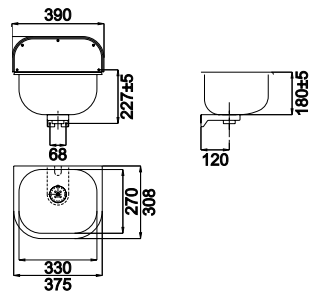

U1
 Utslagsvask i rustfritt stål 18/10 med bakplate og 1½" avløpsventil m/kuppelrist. Høyde på bakplate: 195mm.
 Art. nr. U1STD
 NRF 6320033
 GTIN 7055570001172

U2
 Utslagsvask i rustfritt stål 18/10 med bakplate og 2" avløpsventil m/kuppelrist. Høyde på bakplate: 195mm.
 Art. nr. U2STD-1
 NRF 6320072
 GTIN 7055570014066

Tilleggsutstyr
 Bøtterist for U2
 Art. nr. URIST2-1
 NRF 6320073
 GTIN 7055570014073

U4
 Utslagsvask i rustfritt stål 18/10 med bakplate og 2" avløpsventil m/kuppelrist. Høyde på bakplate: 195mm.
 Art. nr. U4STD-1
 NRF 6320071
 GTIN 7055570014080