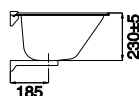

VK 60 S1R

47 liter. Vaskekar i rustfritt stål for veggmontering med støttebrakett. Leveres med 1½" plugg og kjedeventil med overløp. Oppbrett i bakkant. Leveres med batterihull på høyre side.

Art. nr. VK60S1R
GTIN 7055570015162

VK 50 S1R

Finnes også som VK50-modell, 34 liter.

Art. nr. VK50S1R
GTIN 7055570015292