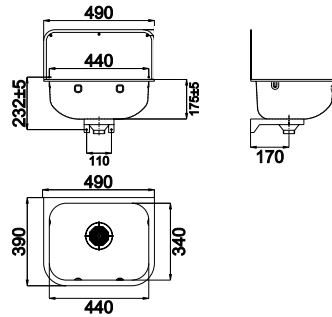

U1
 Utslagsvask i rustfritt stål 18/10 med bakplate og 1½" avløpsventil m/kuppelrist. Høyde på bakplate: 195mm.
 Art. nr. U1STD
 NRF 6320033
 GTIN 7055570001172

U2
 Utslagsvask i rustfritt stål 18/10 med bakplate og 2" avløpsventil m/kuppelrist. Høyde på bakplate: 195mm.
 Art. nr. U2STD-1
 NRF 6320072
 GTIN 7055570014066

Tilleggsutstyr
 Bøtterist for U2
 Art. nr. URIST2-1
 NRF 6320073
 GTIN 7055570014073

U4
 Utslagsvask i rustfritt stål 18/10 med bakplate og 2" avløpsventil m/kuppelrist. Høyde på bakplate: 195mm.
 Art. nr. U4STD-1
 NRF 6320071
 GTIN 7055570014080

Varianter

- GUB2. Inkludert bøtterist.
- GUB3. Ø 100 mm ventil med sil og bøtterist. Leveres med ventil og støttebrakett ferdig montert.

L1
 Laboratorievaske i rustfritt stål 18/10 med bakplate og 1½" avløpsventil m/plugg og overløp. Høyde på bakplate: 195mm.
 Art. nr. L1
 NRF 6320083
 GTIN 7055570001127