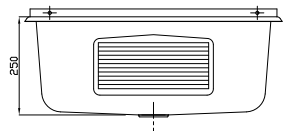

Intra Vaskekar har vært en bestselger siden 1965. Benyttes i vaskerom, på skoler, sykehus, på hytta, i garasjen etc.

Vaskekarene poleres flere ganger slik at overflaten blir sterk og ikke minst skinnende blank.

Finnes i tre størrelser for montering på vegg eller nedfelling i plate. I tillegg finnes Landbruksmodellen. Til VK 50 og 60 kan du få en praktiske avrenningsrist som tilbehør.