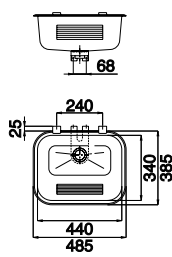

VK 60 S1R

47 liter. Vaskekar i rustfritt stål for veggmontering med støttebrakett. Leveres med 1½" plugg og kjedeventil med overløp. Oppbrett i bakkant. Leveres med batterihull på høyre side.

Art. nr. VK60S1R
GTIN 7055570015162

VK 50 S1R

Finnes også som VK50-modell, 34 liter.

Art. nr. VK50S1R
GTIN 7055570015292