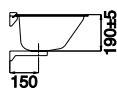

VK 60 S1R

47 liter. Vaskekar i rustfritt stål for veggmontering med støttebrakett. Leveres med 1½" plugg og kjedeventil med overløp. Oppbrett i bakkant. Leveres med batterihull på høyre side.

Art. nr. VK60S1R
GTIN 7055570015162

VK 50 S1R

Finnes også som VK50-modell, 34 liter.

Art. nr. VK50S1R
GTIN 7055570015292