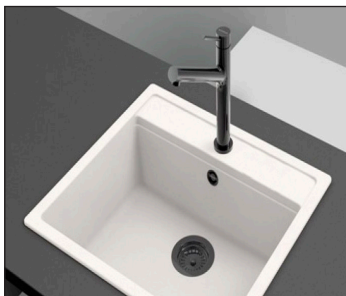

Intra Juvél anbefaler at man undgår slibende og stærke rengøringsmidler. Lødsdele samt armatur rengøres med en blød klud, rent vand og en mild sæbe.

Farvede køkkenarmaturer

- DION, Nyhed fra SCHOCK

Smukt og minimalistisk design er kendetegn for den nye armaturserie **DION**.

Med det stilfulde udtryk er dette et praktisk og funktionelt armatur der gør dagligdagen lettere. Den høje hals sikre let påfyldning af f.eks. høje kander og flasker, samtidig med den ikke er i vejen når større køkkenredskaber som gryder skal rengøres.

DION armaturer fås i krom, PVD farverne gunmetal og kobber samt i Magma CRISTADUR® (sort), som passer perfekt til de sorte granitvaske i CRISTADUR® materialet.

Et design i 4 farver som passer ind til enhver stil.

Se nyhederne på vores hjemmeside: www.intra-teka.com

Follow us on