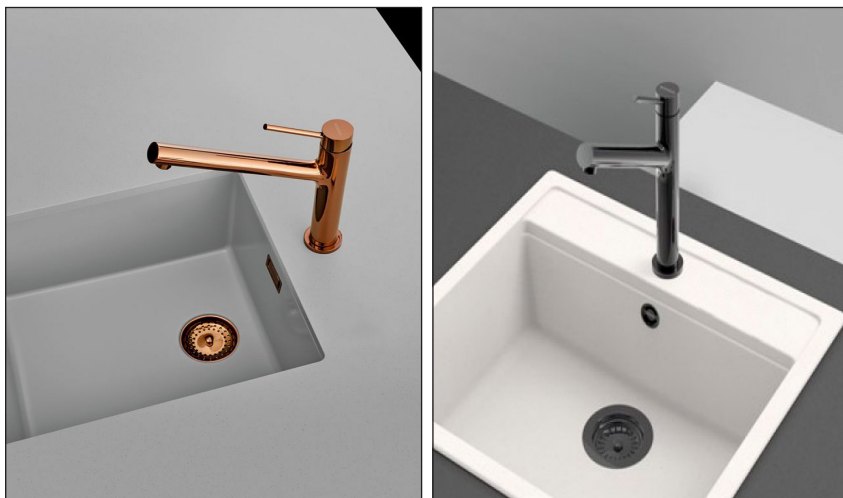

Perfekt farve match

- Tilføj ekstra elegance til din granitvask

Giv din granitvask et ultra moderne touch med PVD farvede løsdeler sammen med et matchende armatur i samme farve. Som noget helt nyt kan du nu købe de synlige løsdeler til Mono og Greenwich vaskene i farverne kobber og gunmetal, og sætte dem sammen med det nye Dion armatur i samme farve. Farvet stål er lige nu ekstremt populært, og løsdelen samt Dion armaturet er en oplagt måde at få dette med i det nye køkken, men samtidig have mulighed for at skifte tilbage til de mere klassiske ståldeler, når trenden vender. Delene kan købes som sæt til den enkelte vask eller i én sampakke incl. armatur.

Hvad er en PVD coating?

PVD (Physical Vapour Deposition) er en tynd farvet belægning der påføres den rustfrie overflade.

Intra Juvél anbefaler at man undgår slibende og stærke rengøringsmidler. Løsdeler samt armaturerne rengøres med en blød klud, rent vand og en mild sæbe.

Se nyhederne på vores hjemmeside: www.intra-teka.com

Dion - Nyhed fra Schock

- Farvede køkkenarmaturer

Smukt og minimalistisk design er kendetegn for den nye armaturserie **Dion**.

Med det stilfulde udtryk er dette et praktisk og funktionelt blandingsbatteri der gør dagligdagen lettere. Den høje hals sikrer let påfyldning af f.eks. høje kander og flasker, samtidig med den ikke er i vejen når større køkkenredskaber som f.eks. gryder skal rengøres.

Intra Juvél har to serier granitvaske fremstillet i CRISTADUR®.

Den elegante og minimalistiske Greenwich model, med små hjørneradier og det integrerede afløb, hvor kun straineren kan ses. Og den klassiske Mono serie, der indeholder en enkelt kumme vask med bagplade samt to bakke modeller med henholdsvis en og halvanden kumme.