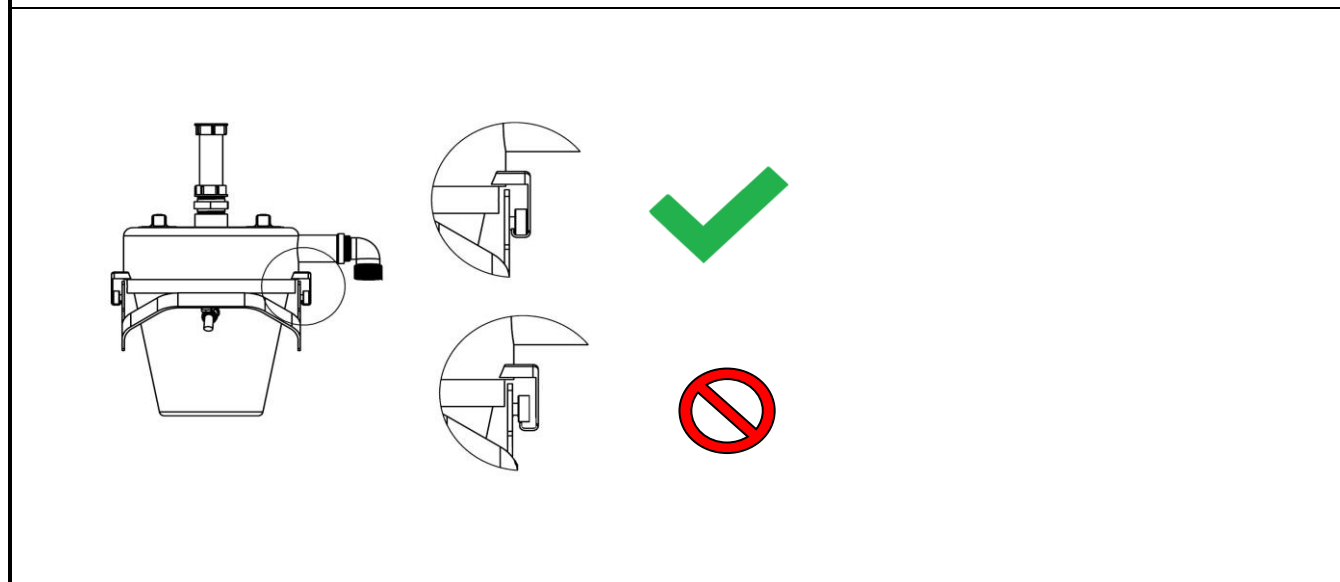

Levering omvatting / Supplied parts

Installatie / Installation

Afmetingen / Dimensions

Onderhoud :

Het RVS oppervlakte dient regelmatig schoongemaakt te worden, dit mag echter niet met agressieve of schurende schoonmaakmiddelen.