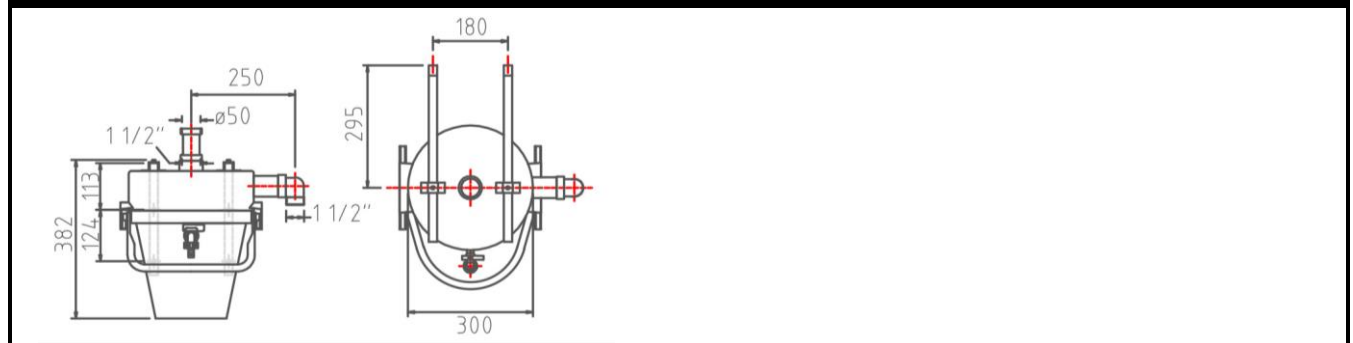

Levering omvatting / Supplied parts

Installatie / Installation

Afmetingen / Dimensions

Onderhoud :

Het RVS oppervlakte dient regelmatig schoongemaakt te worden, dit mag echter niet met agressieve of schurende schoonmaakmiddelen.