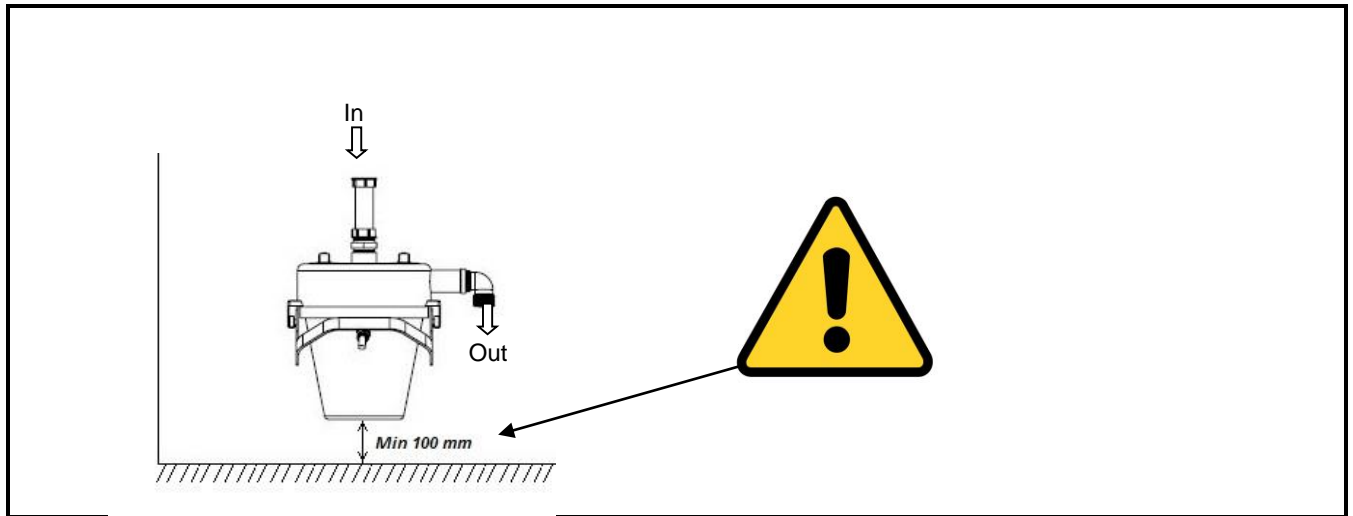

Levering omvatting / Supplied parts

Installatie / Installation

Afmetingen / Dimensions

Onderhoud :

Het RVS oppervlakte dient regelmatig schoongemaakt te worden, dit mag echter niet met agressieve of schurende schoonmaakmiddelen.