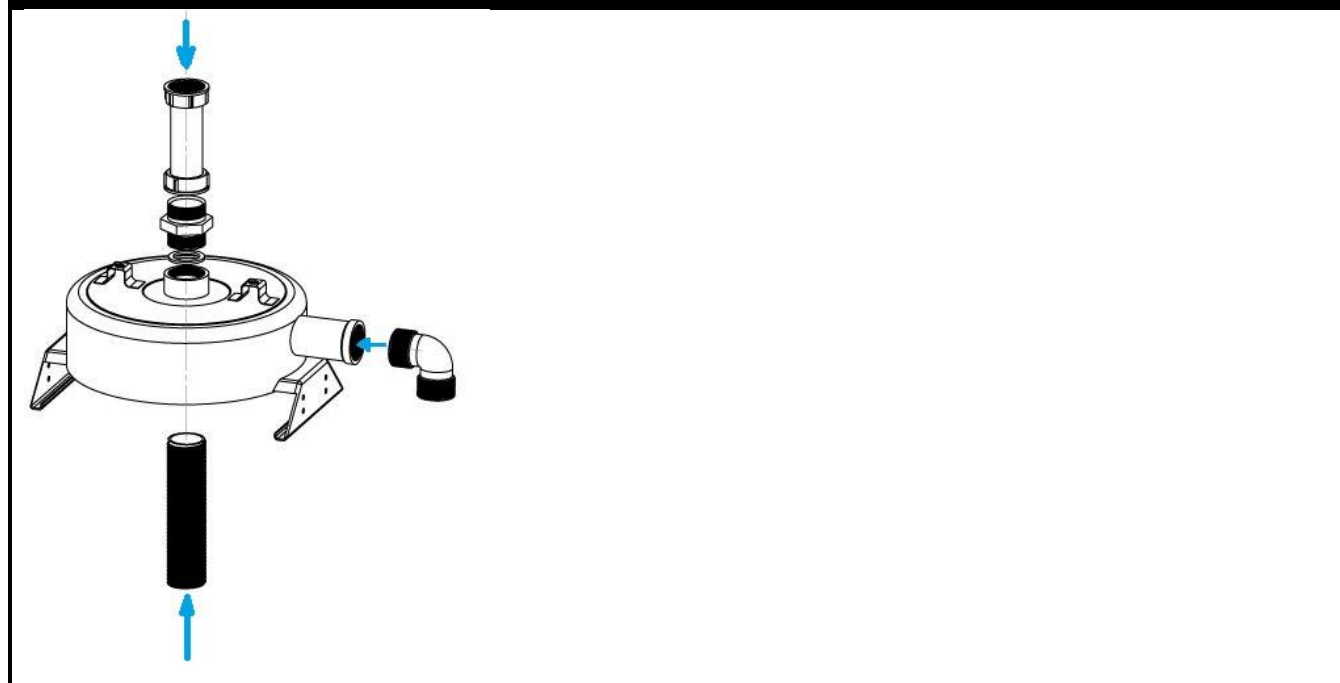

Levering omvatting / Supplied parts

Installatie / Installation

Afmetingen / Dimensions

Onderhoud :

Het RVS oppervlakte dient regelmatig schoongemaakt te worden, dit mag echter niet met agressieve of schurende schoonmaakmiddelen.