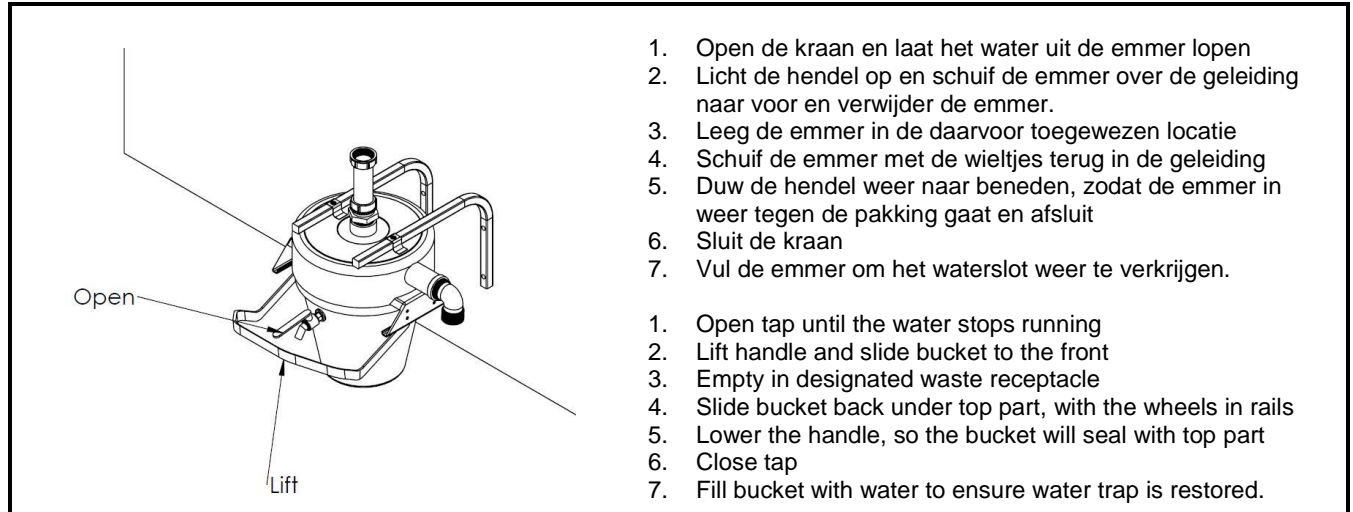

Levering omvatting / Supplied parts

Installatie / Installation

Afmetingen / Dimensions

Onderhoud :

Het RVS oppervlakte dient regelmatig schoongemaakt te worden, dit mag echter niet met agressieve of schurende schoonmaakmiddelen.