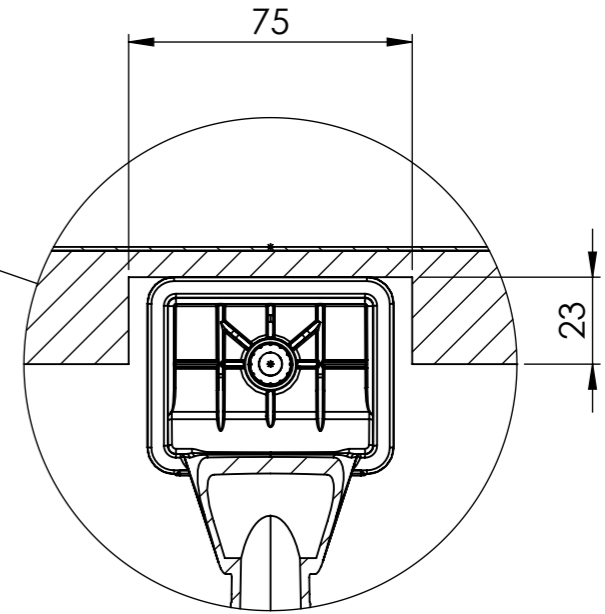

Denna handling är vår egendom och får ej utan vårt skriftliga medgivande kopieras, förvisas eller överlämnas till obehörig person

SECTION A-A

Konstr.	Ritad	Godk.	Smst nr.	Ers.	Tolerans där ej annat angivits:	
Dat.	Skala				ISO 2768 m	
intra SCANDINAVIAN DESIGN					Ritn.nr	Ändr.

SECTION B-B

Konstr.	Ritad	Godk.	Smst nr.	Ers.	Tolerans där ej annat angivits: ISO 2768 m	
Dat.	Skala					
					Ritn.nr	Ändr.