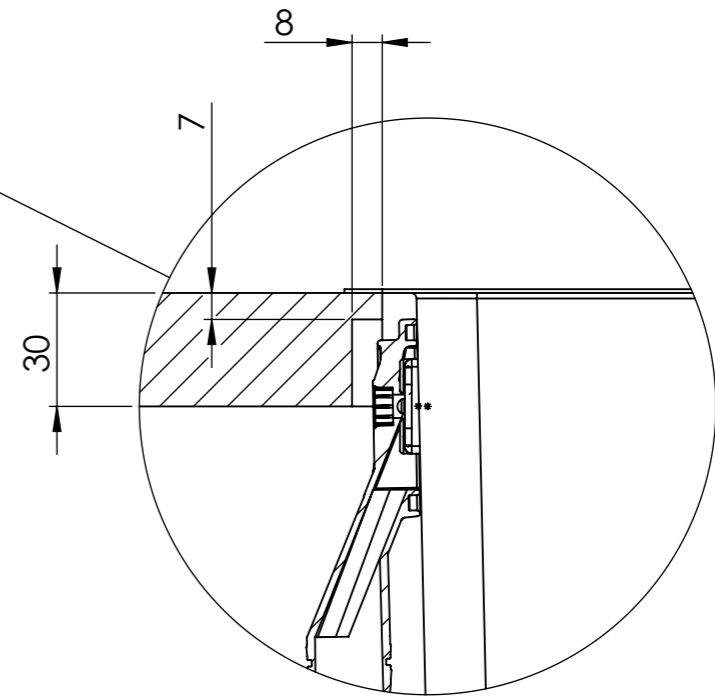

Denna handling är vår egendom och får ej utan vårt skriftliga medgivande kopieras, förvisas eller överlämnas till obehörig person

SECTION A-A

Konstr.	Ritad	Godk.	Smst nr.	Ers.	Tolerans där ej annat angivits:	
Dat.	Skala				ISO 2768 m	
intra SCANDINAVIAN DESIGN					Ritn.nr	Ändr.

SECTION B-B

Konstr.	Ritad	Godk.	Smst nr.	Ers.	Tolerans där ej annat angivits: ISO 2768 m	
Dat.	Skala					
					Ritn.nr	Ändr.