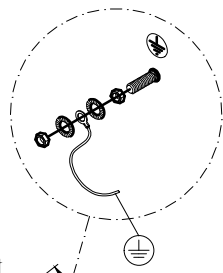

Altura instalación/
Installation dimension

700⁺⁰
-50

Pieza para
colgar urinario/
Hanger

Detalle desagüe para válvula $\varnothing 60$
Drain Detail for valve $\varnothing 60$