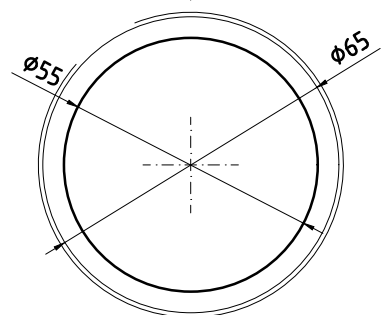

Altura instalación/
Installation dimension

700⁺⁰
-50

Pieza para
colgar urinario/
Hanger

Detalle desagüe para válvula $\varnothing 60$
Drain Detail for valve $\varnothing 60$