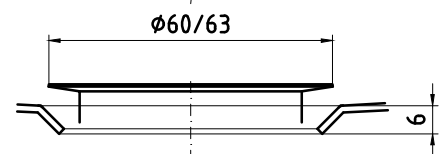

Altura instalación/
Installation dimension

700⁺⁰
-50

Pieza para
colgar urinario/
Hanger

Detalle desagüe para válvula $\varnothing 60$
Drain Detail for valve $\varnothing 60$