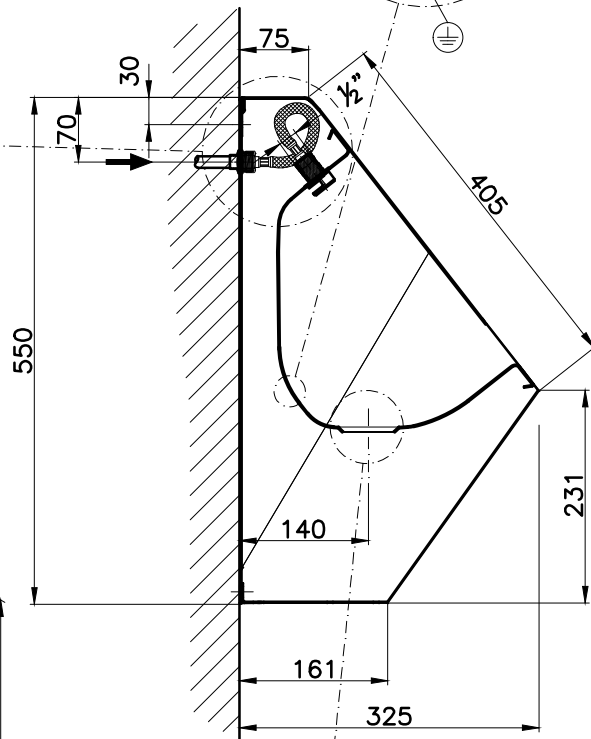

Altura instalación/
Installation dimension

700⁺⁰
-50

Pieza para
colgar urinario/
Hanger

Detalle desagüe para válvula $\varnothing 60$
Drain Detail for valve $\varnothing 60$