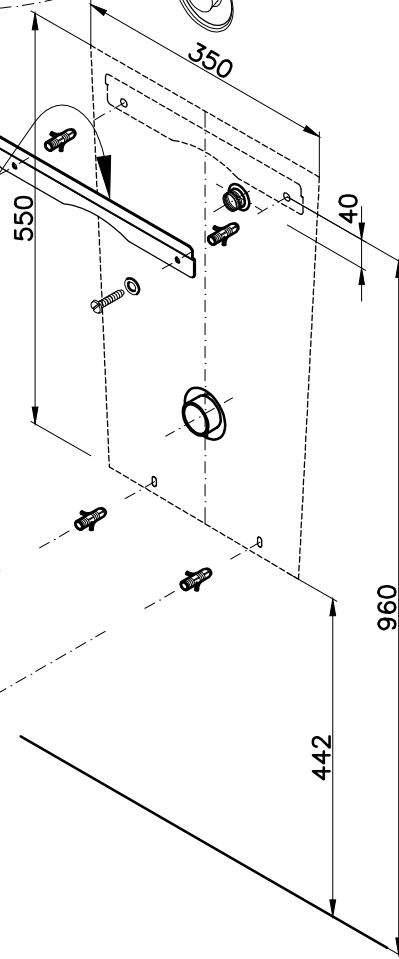

Altura instalación/
Installation dimension

700⁺⁰
-50

Pieza para
colgar urinario/
Hanger

Detalle desagüe para válvula $\varnothing 60$
Drain Detail for valve $\varnothing 60$