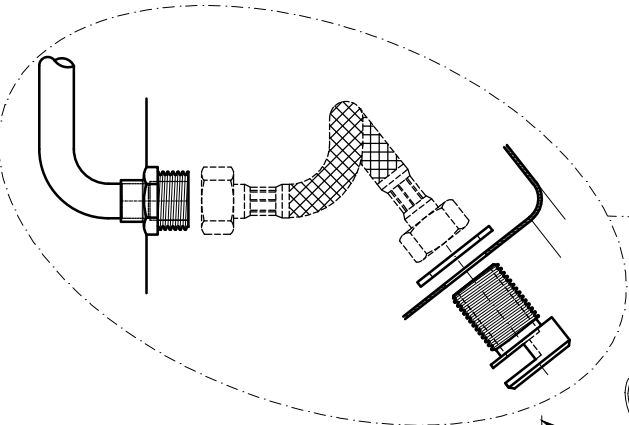

Altura instalación/
Installation dimension

700⁺⁰
-50

Pieza para
colgar urinario/
Hanger

Detalle desagüe para válvula $\varnothing 60$
Drain Detail for valve $\varnothing 60$