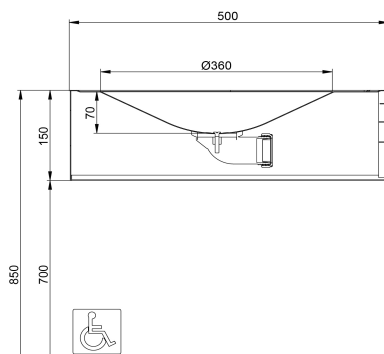

NYHET! Vegghengt HC servant

Mars- 2019

intra
SCANDINAVIAN DESIGN

Intra lanserer nå en ny vegghengt servant i rustfritt stål egnet for mennesker med redusert bevegelse. Lett tilgang med rullestol.

LVR-H-36 er en ny servant for veggmontering i rustfritt stål. Leveres med 1 1/2" ventil og integrerte konsoller. I tillegg til en solid konstruksjon er den også et blikkfang på sanitærommet.

Servanten har et utvendig mål på 495x500 mm og en dybde på 150 mm. Monteringsanvisning følger med i pakken.

Pris eks mva: 5 992,-

Produktnavn: LVR-H-36

NRF: 6175003

Leveringstid: på lager hos Intra

Prosjektreferanse: Real Betis Fotball Stadion, Sevilla, Spania

Målskisse LVR-H-36-NCHC

*Tilbehør til et HC sanitærom -
Se flere produkter på vår hjemmeside:
www.intra-teka.com*

Støtتهåndtak - TBBP-005

Toalett - WCV4E-HC

Toalett - WCK4-HC

Follow us on