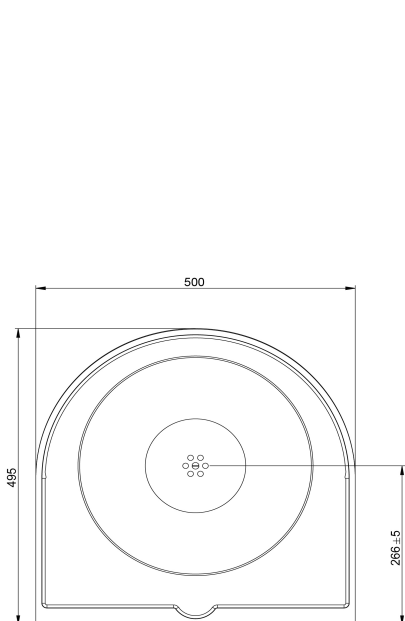

NYHET! Vegghengt HC servant

Mars- 2019

intra
SCANDINAVIAN DESIGN

Intra lanserer nå en ny vegghengt servant i rustfritt stål egnet for mennesker med redusert bevegelse. Lett tilgang med rullestol.

LVR-H-36 er en ny servant for veggmontering i rustfritt stål. Leveres med 1 1/2" ventil og integrerte konsoller. I tillegg til en solid konstruksjon er den også et blikkfang på sanitærommet.

Servanten har et utvendig mål på 495x500 mm og en dybde på 150 mm. Monteringsanvisning følger med i pakken.

Pris eks mva: 5 992,-

Produktnavn: LVR-H-36

NRF: 6175003

Leveringstid: på lager hos Intra

Prosjektreferanse: Real Betis Fotball Stadion, Sevilla, Spania

Målskisse LVR-H-36-NCHC

*Tilbehør til et HC sanitærom -
Se flere produkter på vår hjemmeside:
www.intra-teka.com*

Støtتهåndtak - TBBP-005

Toalett - WCV4E-HC

Toalett - WCK4-HC

Follow us on